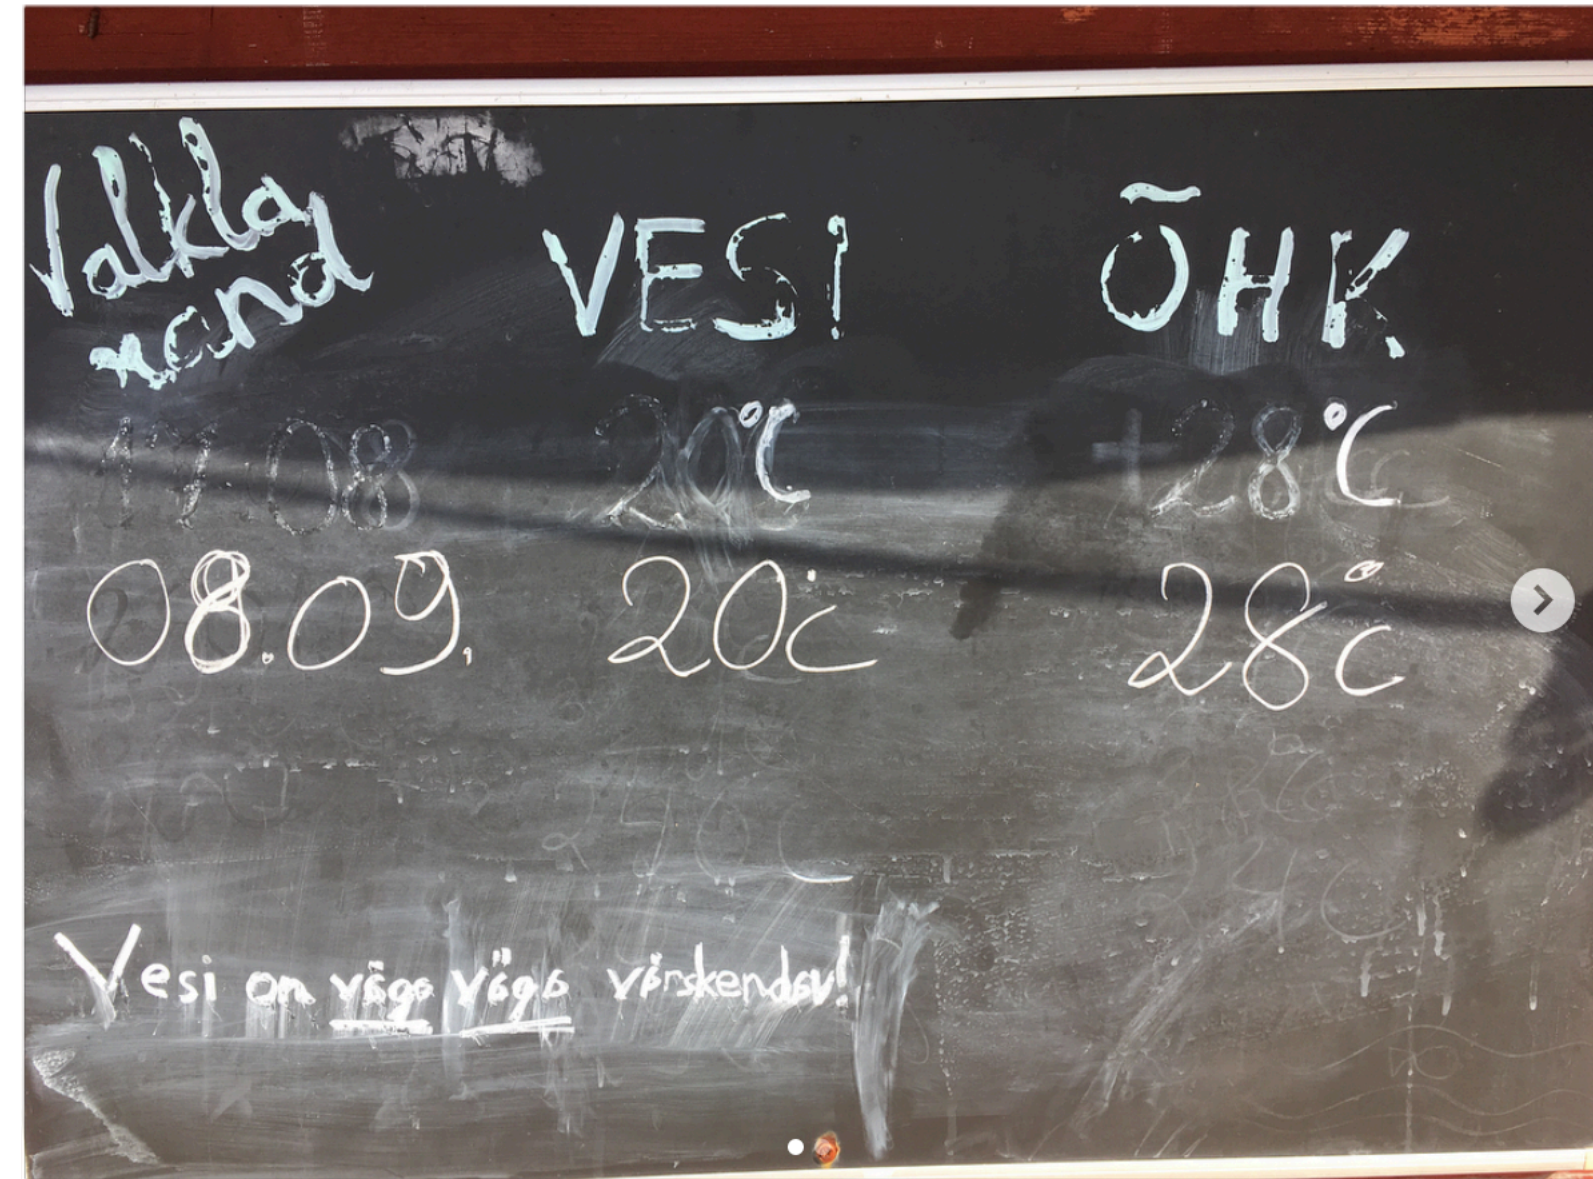

valklarand [Follow](#) ...

337 posts 649 followers 23 following

Puhkekeskus Valkla Rand

Valkla rannaresto (R15-12, L12-22, P12-21) pere restoran, liivarand. seminarid, saunad, majutus, peod ja pulmad #aerusurf

Followed by kertkruusakivi

POSTS IGTV TAGGED

valklarand • Follow Puhkekeskus Valkla Rand / Valkla ranna...

valklarand Täna olid sellised temperatuurid rannas meil, homme tundub sama olevat. Kas olete mõelnud, et kui poleks erakordset kuumu suve olnud, siis need pildil olevad kraadid on sooja suve mõõtu

59 likes

SEPTEMBER 8

Add a comment...